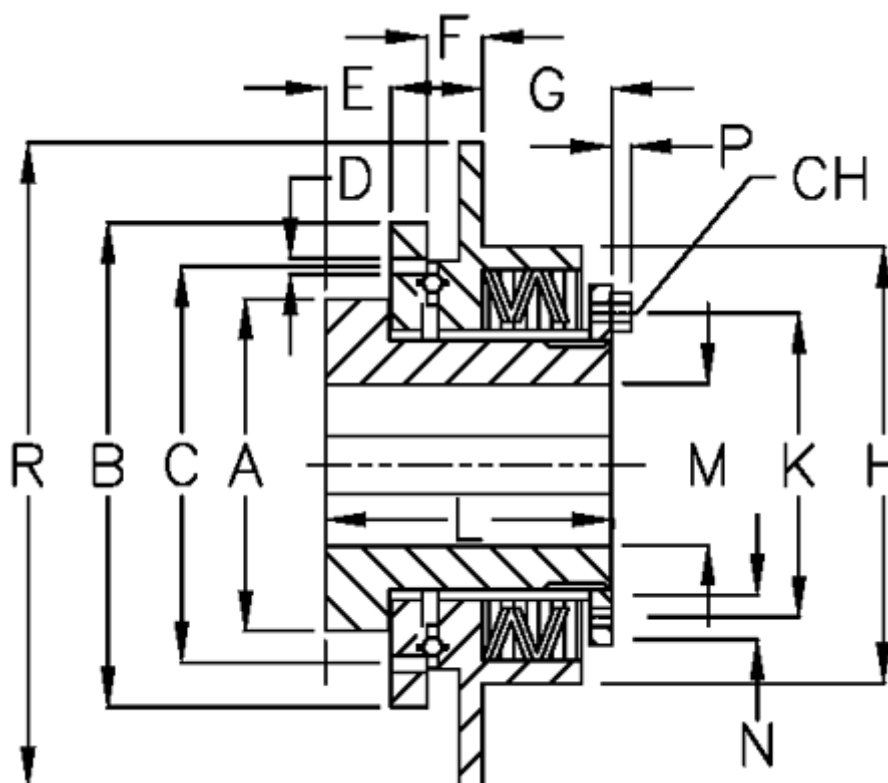

Varenummer: 46964511
 Beskrivelse: Synchron mini E 45 S

Mål

A = 78	H = 114	Tallerkenfjeder monterings = 5x1S
B = 115	K = 86	Tallerkenfjeder udførelse = S - let
C = 100	L = 81	
CH = 10	M max = 45	
D = 6xM6	M min = 18	
E = 22.0	N = 5	
F = 8.0	P = 4.0	
G = 34.5	R = 150	